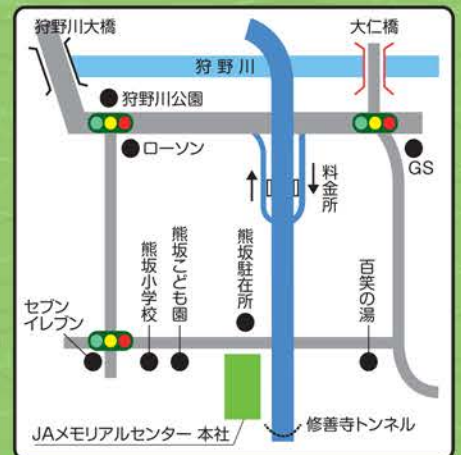

人形供養 申込書

事前にご記入の上、ご持参をお願いします

お名前

様

供養祭の後、お礼状をお送り致します

ご住所 〒

キリトリ